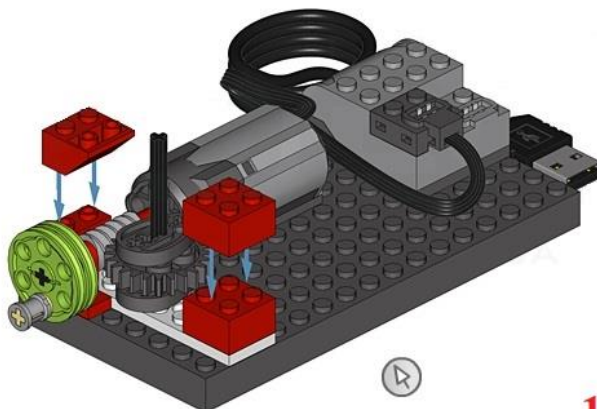

СХЕМА СБОРКИ ПРОЕКТА ПЕРВЫЙ СПУТНИК ЗЕМЛИ НА БАЗЕ LEGO WEDO 9580 (страница № 1)

1

2

3

4

СХЕМА СБОРКИ ПРОЕКТА ПЕРВЫЙ СПУТНИК ЗЕМЛИ НА БАЗЕ LEGO WEDO 9580 (страница № 1)

13

14

15

16

17

18

19

20

1x4  
2x

37

2x4  
1x

38

2x

39

2x4  
1x

40

41

42