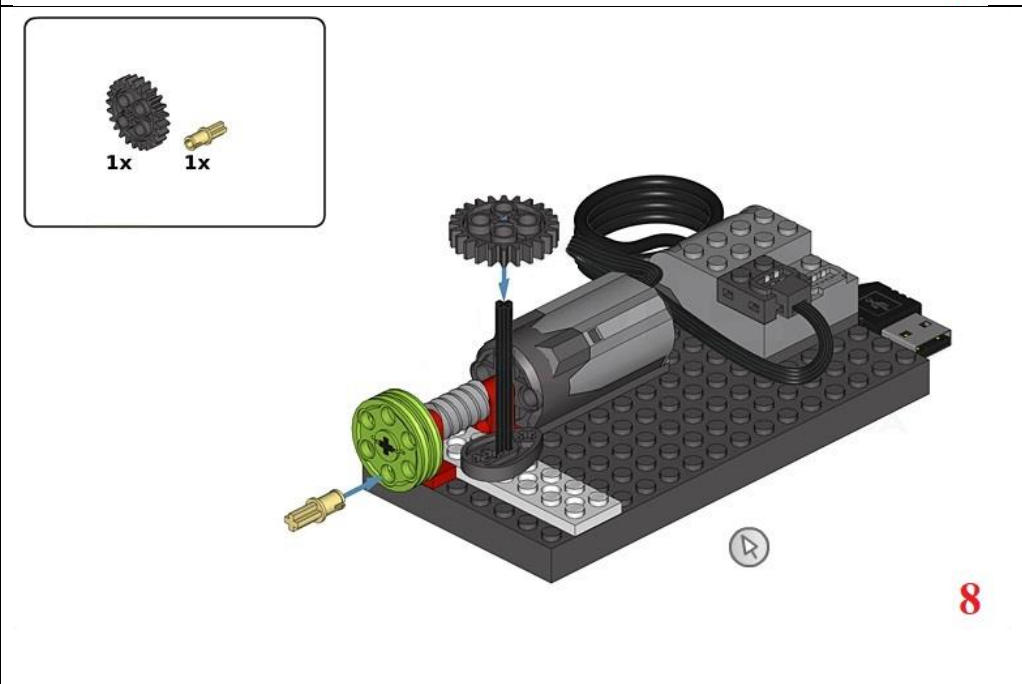

СХЕМА СБОРКИ ПРОЕКТА ПЕРВЫЙ СПУТНИК ЗЕМЛИ НА БАЗЕ LEGO WEDO 9580 (страница № 1)

1

2

3

4

СХЕМА СБОРКИ ПРОЕКТА ПЕРВЫЙ СПУТНИК ЗЕМЛИ НА БАЗЕ LEGO WEDO 9580 (страница № 1)

13

14

15

16

17

18

19

20

1x4  
2x

37