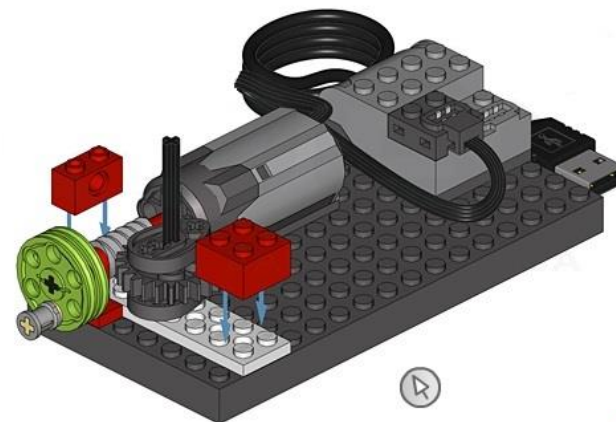

СХЕМА СБОРКИ ПРОЕКТА ПЕРВЫЙ СПУТНИК ЗЕМЛИ НА БАЗЕ LEGO WEDO 9580 (страница № 1)

1

2

3

4

СХЕМА СБОРКИ ПРОЕКТА ПЕРВЫЙ СПУТНИК ЗЕМЛИ НА БАЗЕ LEGO WEDO 9580 (страница № 1)

13

14

15

16

17

18

19

20

1x4  
2x

37

2x4  
1x

38

2x

39

2x4  
1x

40

41

42