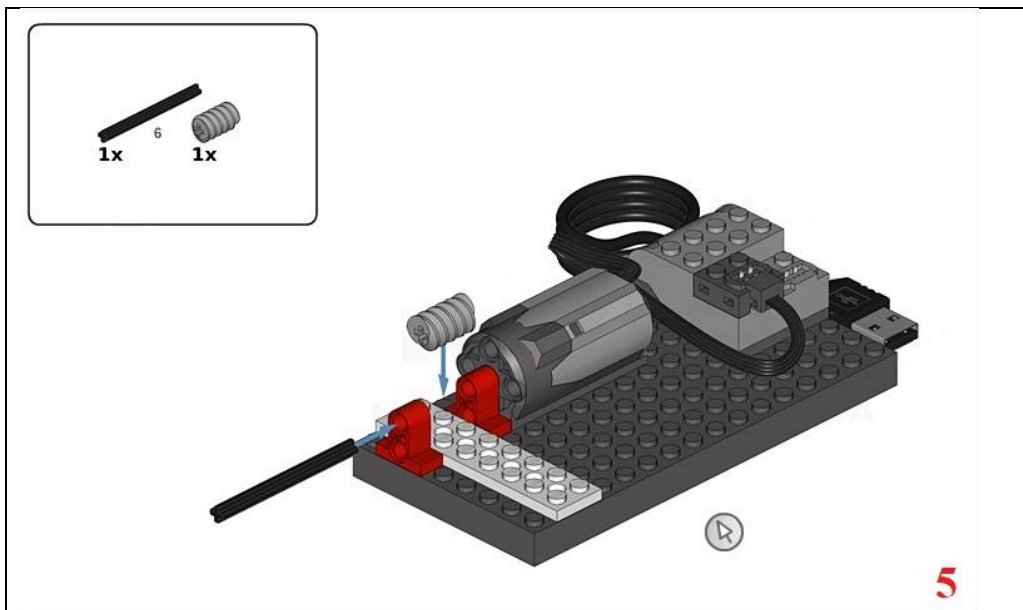

СХЕМА СБОРКИ ПРОЕКТА ПЕРВЫЙ СПУТНИК ЗЕМЛИ НА БАЗЕ LEGO WEDO 9580 (страница № 1)

1

2

3

4

СХЕМА СБОРКИ ПРОЕКТА ПЕРВЫЙ СПУТНИК ЗЕМЛИ НА БАЗЕ LEGO WEDO 9580 (страница № 1)

13

14

15

16

17

18

19

20

1x4  
2x

37