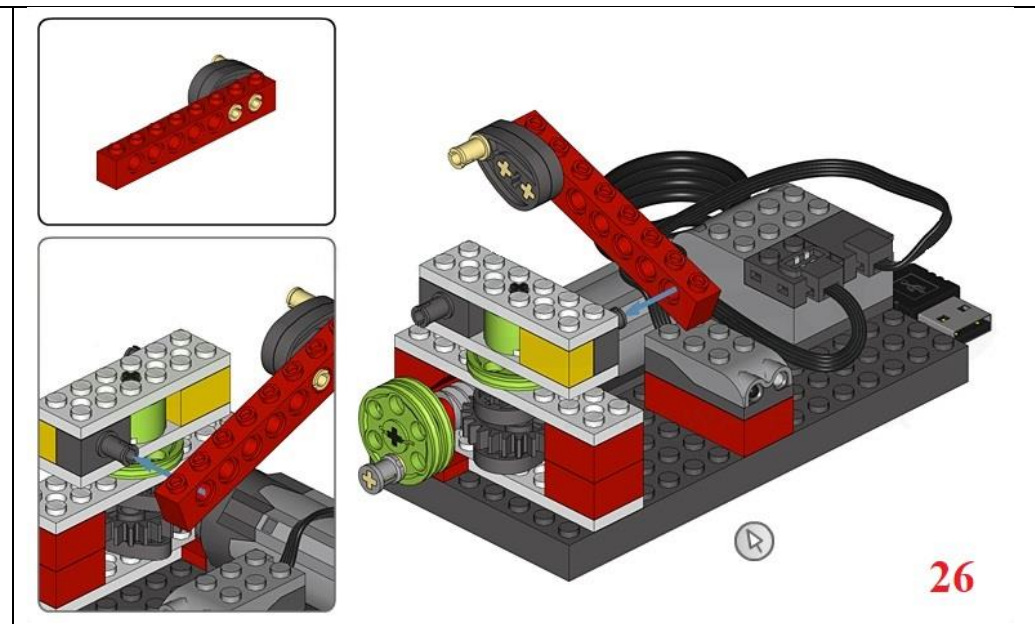

СХЕМА СБОРКИ ПРОЕКТА ПЕРВЫЙ СПУТНИК ЗЕМЛИ НА БАЗЕ LEGO WEDO 9580 (страница № 1)

1

2

3

4

СХЕМА СБОРКИ ПРОЕКТА ПЕРВЫЙ СПУТНИК ЗЕМЛИ НА БАЗЕ LEGO WEDO 9580 (страница № 1)

13

14

15

16

17

18

19

20

1x4  
2x

37

2x4  
1x

38

2x

39

2x4  
1x

40

41

42