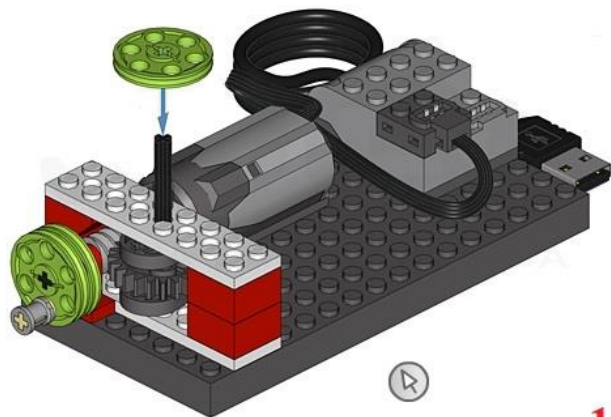

СХЕМА СБОРКИ ПРОЕКТА ПЕРВЫЙ СПУТНИК ЗЕМЛИ НА БАЗЕ LEGO WEDO 9580 (страница № 1)

1

2

3

4

СХЕМА СБОРКИ ПРОЕКТА ПЕРВЫЙ СПУТНИК ЗЕМЛИ НА БАЗЕ LEGO WEDO 9580 (страница № 1)

13

14

15

16

17

18

19

20

1x4  
2x

37

2x4  
1x

38

2x

39

2x4  
1x

40

41

42