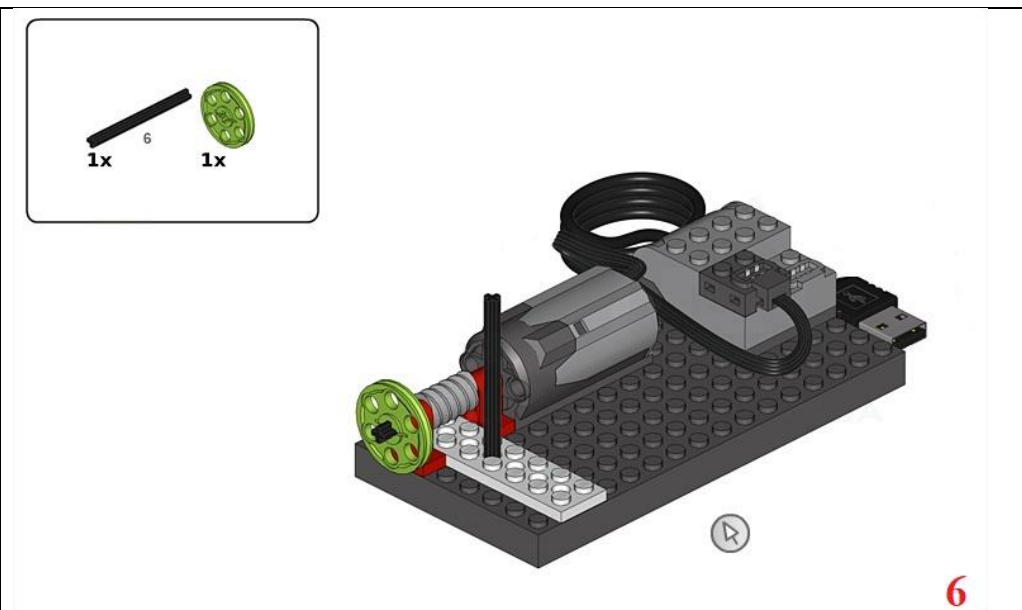

СХЕМА СБОРКИ ПРОЕКТА ПЕРВЫЙ СПУТНИК ЗЕМЛИ НА БАЗЕ LEGO WEDO 9580 (страница № 1)

1

2

3

4

СХЕМА СБОРКИ ПРОЕКТА ПЕРВЫЙ СПУТНИК ЗЕМЛИ НА БАЗЕ LEGO WEDO 9580 (страница № 1)

13

14

15

16

17

18

19

20

1x4  
2x

37