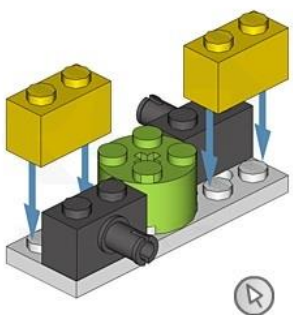

СХЕМА СБОРКИ ПРОЕКТА ПЕРВЫЙ СПУТНИК ЗЕМЛИ НА БАЗЕ LEGO WEDO 9580 (страница № 1)

1

2

3

4

СХЕМА СБОРКИ ПРОЕКТА ПЕРВЫЙ СПУТНИК ЗЕМЛИ НА БАЗЕ LEGO WEDO 9580 (страница № 1)

13

14

15

16

17

18

19

20

1x4  
2x

37

2x4  
1x

38

2x

39

2x4  
1x

40

41

42