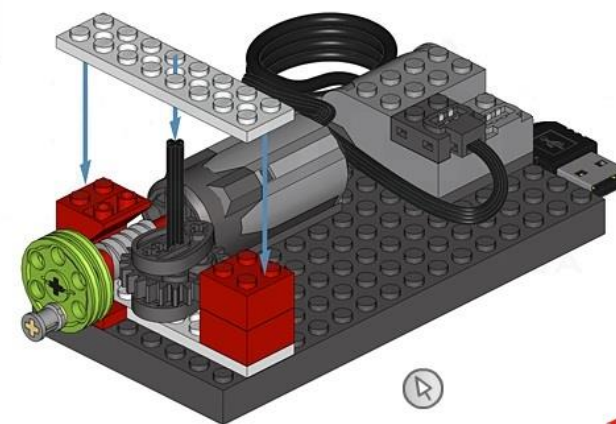

СХЕМА СБОРКИ ПРОЕКТА ПЕРВЫЙ СПУТНИК ЗЕМЛИ НА БАЗЕ LEGO WEDO 9580 (страница № 1)

1

2

3

4

СХЕМА СБОРКИ ПРОЕКТА ПЕРВЫЙ СПУТНИК ЗЕМЛИ НА БАЗЕ LEGO WEDO 9580 (страница № 1)

13

14

15

16

17

18

19

20

1x4  
2x

37

2x4  
1x

38

2x

39

2x4  
1x

40

41

42