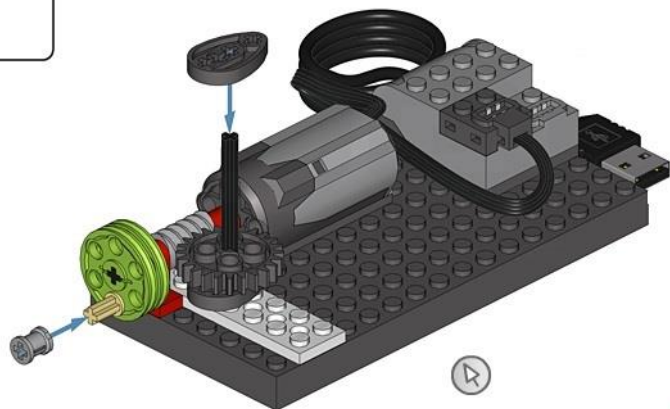

СХЕМА СБОРКИ ПРОЕКТА ПЕРВЫЙ СПУТНИК ЗЕМЛИ НА БАЗЕ LEGO WEDO 9580 (страница № 1)

1

2

3

4

СХЕМА СБОРКИ ПРОЕКТА ПЕРВЫЙ СПУТНИК ЗЕМЛИ НА БАЗЕ LEGO WEDO 9580 (страница № 1)

13

14

15

16

17

18

19

20

1x4  
2x

37