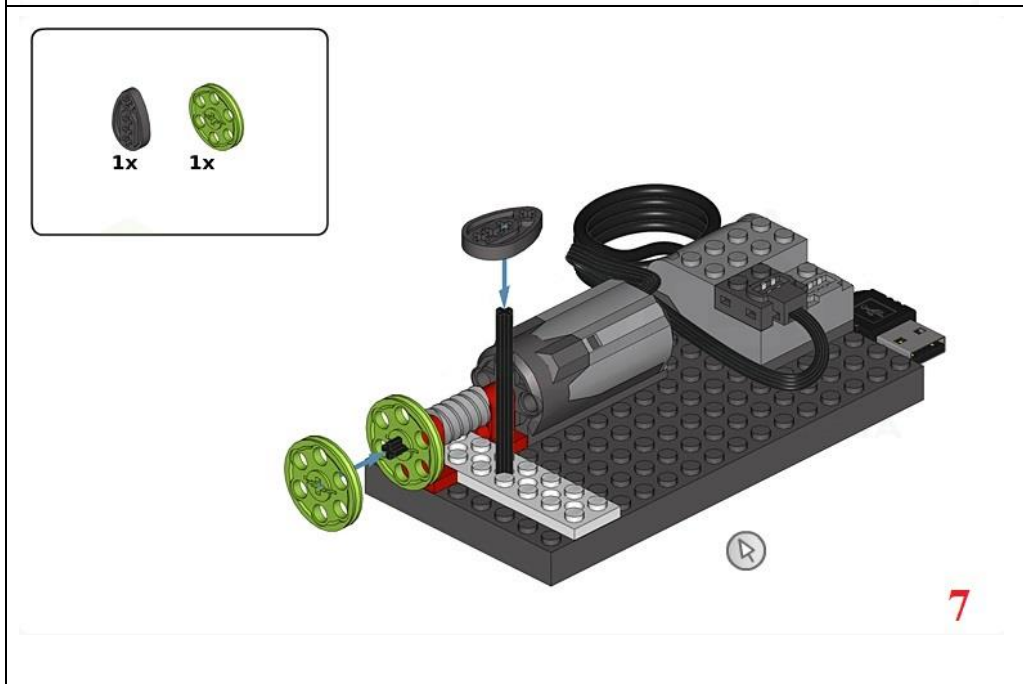

СХЕМА СБОРКИ ПРОЕКТА ПЕРВЫЙ СПУТНИК ЗЕМЛИ НА БАЗЕ LEGO WEDO 9580 (страница № 1)

1

2

3

4

СХЕМА СБОРКИ ПРОЕКТА ПЕРВЫЙ СПУТНИК ЗЕМЛИ НА БАЗЕ LEGO WEDO 9580 (страница № 1)

13

14

15

16

17

18

19

20

1x4  
2x

37