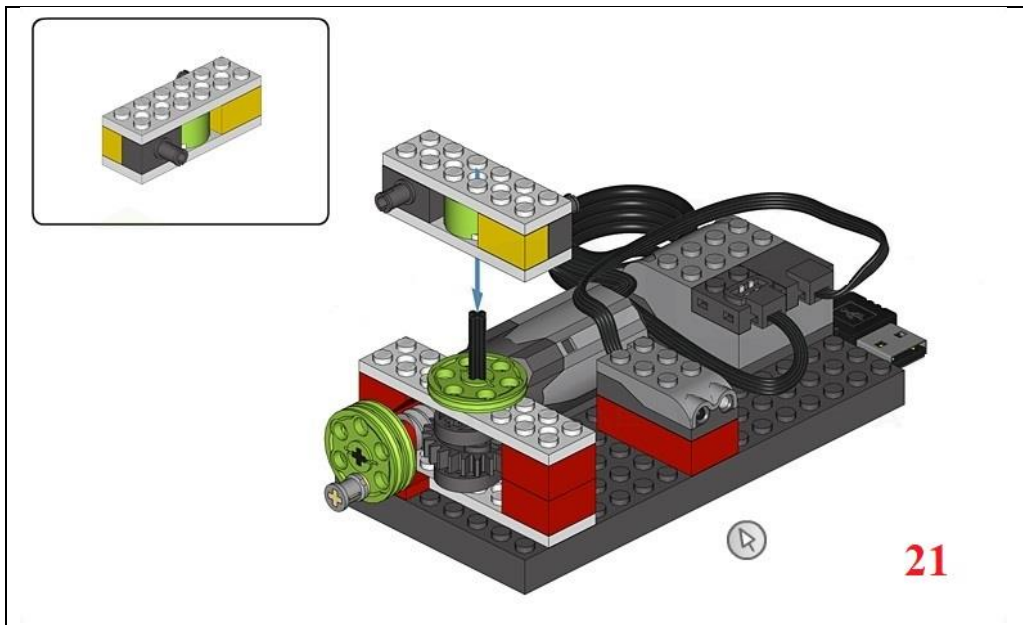

СХЕМА СБОРКИ ПРОЕКТА ПЕРВЫЙ СПУТНИК ЗЕМЛИ НА БАЗЕ LEGO WEDO 9580 (страница № 1)

1

2

3

4

СХЕМА СБОРКИ ПРОЕКТА ПЕРВЫЙ СПУТНИК ЗЕМЛИ НА БАЗЕ LEGO WEDO 9580 (страница № 1)

13

14

15

16

17

18

19

20

1x4  
2x

37

2x4  
1x

38

2x

39

2x4  
1x

40

41

42